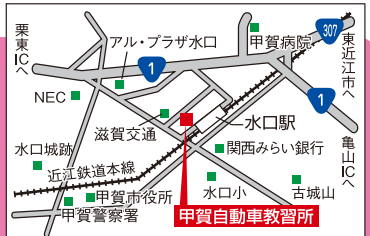

交通安全研修 企業安全診断

業務中の自動車事故の減少!

これこそ企業の大切な人材と利益を守ることにつながります。

業務中の自動車事故は、事故処理に係る費用をはじめ、人的損害、社会的信用の低下など、企業に大きなダメージを与えます。私どもでは「企業様向け交通安全講習」を通じて、御社社員一人ひとりの安全運転意識を高め、経営的側面のみならず「安全を守る」という企業の社会的責任をサポートします。社会に貢献しつつ繁栄する企業として是非受講されることをお勧めします。詳しくはお気軽にお問合せください。

国土交通大臣認定 市町村運営有償運送等運転者講習

第二種免許が無くても当教習所が実施する国土交通大臣認定の運転者講習を受講されると、第一種免許で市町村が運営するバス等の運転ができます。詳しくはお尋ねください。

甲賀自動車教習所は全車(送迎バスを含みます)

「ナノゾーン」施工済

ナノゾーンとは?

抗ウイルス・抗菌・防汚・消臭効果をもたらす高性能な酸化チタンを使った光触媒のコーティング剤です。病院・介護施設・保育園・商業施設など多数の施設に採用されています。長時間継続的に光触媒作用を発揮し、新型コロナウイルスの他に、インフルエンザウイルス、ノロウイルスなどにも効果があります。

甲賀自動車教習所では、感染症対策を実施しております。

- ●教習時、ご来校いただいた方に検温のご協力をお願いいたしております。
- ●教習前に車内の消毒を行っております。
- ●ソーシャルディスタンスの確保にご協力をお願いいたしております。
- ●スタッフの接客時のマスク着用を徹底しております。

無料送迎バスでご自宅近くまで送迎いたします。

要予約

〔送迎地域〕甲賀市〈水口、甲南、甲賀、土山、信楽(朝宮、宮尻、多羅尾は除く)〉蒲生郡〈日野、竜王(岡屋、山之上)〉東近江市〈宮川、蒲生堂、鈴、蒲生大森、市子沖、市子殿、市子川原、大塚、田井、下麻生、上麻生、蒲生岡本、鋳物師) 湖南市〈下田、日枝、若竹、高松、西峰、梅影、小砂、水戸、大池、朝国、吉永、三雲、(岩根の一部地域を除く)〉

¥お支払い方法

- ◆お支払いは「入所時の一括払い」のほか、「入所時と第2段階開始時までの二分割払い」もできます。
- ◆お支払いらくらくドライバースローン 受付中!(身分証明書(健康保険証など)が必要です。)

詳しくはお気軽にお尋ねください。

滋賀県公安委員会指定

甲賀自動車教習所

甲賀市水口町新町二丁目2番50号 TEL 0748-62-6121 休業日/毎週月曜日は定休日です。

0120-34-6121

ホームページ <http://koka.ii7.jp>

教習指導員募集! 令和6年度末に大学卒業予定者(既卒を含む)を募集します。詳細は、採用担当者(077-522-5344)までお問い合わせください。