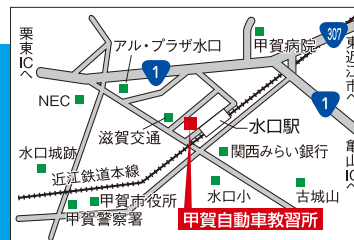

国土交通大臣認定 市町村運営有償運送等運転者講習

第二種免許が無くても当教習所が実施する国土交通大臣認定の運転者講習を受講されると、第一種免許で市町村が運営するバス等の運転ができます。詳しくはお尋ねください。

甲賀自動車教習所は全車(送迎バスを含みます)
「ナノゾーンコート」施工済
ナノゾーンコートとは?
抗ウイルス・抗菌・防汚・消臭効果をもたらす高性能な酸化チタンを使った光触媒のコーティング剤です。病院・介護施設・保育園・商業施設など多数の施設に採用されています。長時間継続的に光触媒作用を発揮し、新型コロナウイルスの他に、インフルエンザウイルス、ノロウイルスなどにも効果があります。

甲賀自動車教習所では、
感染症対策を実施しております。

- ●教習時、ご来校いただいた方に検温のご協力をお願いしております。
- ●教習前に車内の消毒を行っております。
- ●ソーシャルディスタンスの確保にご協力をお願いしております。
- ●スタッフの接客時のマスク着用を徹底しております。

無料送迎バスでご自宅近くまで送迎いたします。

(送迎地域) 甲賀市<水口、甲南、甲賀、土山、信楽(朝宮、宮尻、多羅尾は除く)> 蒲生郡<日野、竜王(岡屋、山之上)> 東近江市<宮川、蒲生堂、鈴、蒲生大森、市子沖、市子殿、市子川原、大塚、田井、下麻生、上麻生、蒲生岡本、鑄物師> 湖南市<下田、日枝、若竹、高松、西峰、梅影、小砂、水戸、大池、朝国、吉永、三雲、(岩根の一部地域を除く)>

¥お支払い方法

1. ◆お支払いは「入所時の一括払い」のほか、「入所時と第2段階開始時までの二分割払い」もできます。
   - ◆お支払いらくらくドライバースローン受付中!(身分証明書(健康保険証など)が必要です。)
2. 詳しくはお気軽にお尋ねください。

滋賀県公安委員会指定 甲賀自動車教習所

0120-34-6121

ホームページ http://koka.ii7.jp

甲賀自動車教習所 検索

甲賀市水口町新町二丁目2番50号 TEL 0748-62-6121 休業日/毎週月曜日は定休日です。

教習指導員募集! 令和6年度末に大学卒業予定者(既卒を含む)を募集します。

詳細は、採用担当までお問い合わせください。(077-522-5344)までお問い合わせください。